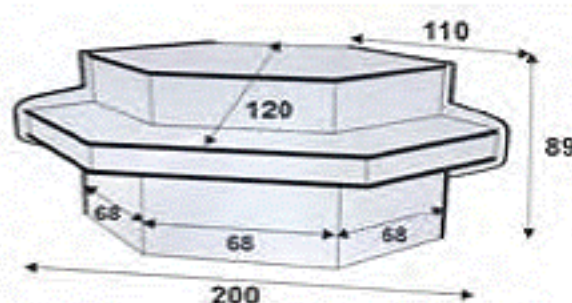

LPK-100 NW

barevné provedení: černá, bílá, červená, zelená, modrá, žlutá, stříbrná, zlatá, dřevěné odstíny

Příslušenství - police skleněné, police na tašky, dělicí skla a další
sortiment - viz str. 8 /Ceník Doplnky k vitrínám/