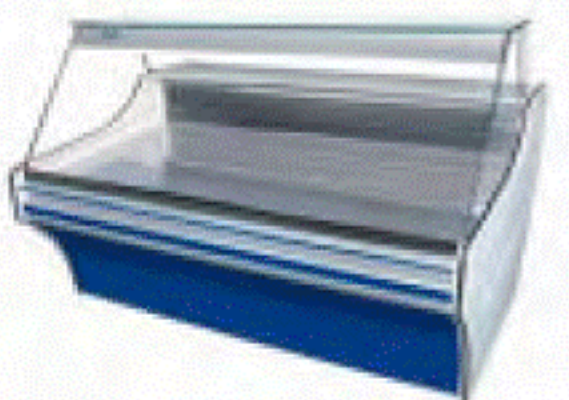

W-Sw

Doplátky k vitrínám ALPINE W-S, W-Sw

provedení ALPINE dvoukomorová : výstavní plocha předělána skleněným předělem na 1/2. Úložný prostor na dvě části (vitríny delší než 2 m jsou předěleny standardně)

W-S II / K, W-Sw II / K (rohové dělit nelze) příplatek 1 850

Verze nucené chlazení (bez úložného prostoru) příplatek za běžný metr 2 260

barevné provedení: černá, bílá, červená, zelená, modrá, žlutá, stříbrná, zlatá, dřevěné odstíny