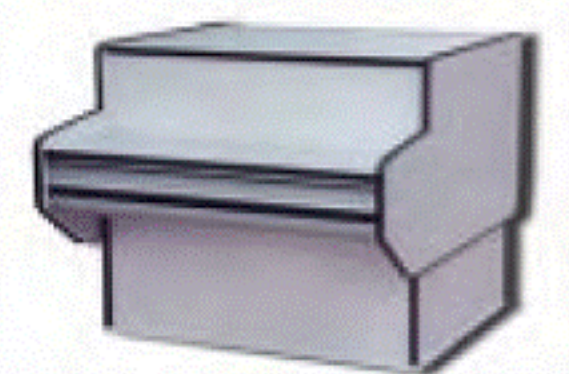

Obslužná vitrína ALPINE W-S, W-Sw

- s vestavěným agregátem DANFOSS (SRN) +2/+8°C, R-507
- s úložným prostorem, vana a bočnice vypěněny polyuretanem
- pracovní plocha 250 mm postforming, rovné sklo, hloubka vitríny 1090 mm, výška 1250 mm
- výstavní plocha nerez 710 mm, osvětlení spec. zářivkou OSRAM
- zadní noční kryty plexi standard, možnost spojení do větších celků

W-S

W-12 S		1235 x 1090 x 1250	36 120
W-14 S		1435 x 1090 x 1250	36 540
W-15 S		1535 x 1090 x 1250	37 060
W-16 S		1635 x 1090 x 1250	38 630
W-18 S		1835 x 1090 x 1250	40 820
W-20 S		2035 x 1090 x 1250	42 390
W-24 S		2385 x 1090 x 1250	48 860
W-28 S	2x agregát	2785 x 1090 x 1250	63 950
W-30 S	2x agregát	2980 x 1090 x 1250	65 020

barevné provedení: černá, bílá, červená, zelená, modrá, žlutá, stříbrná, zlatá, dřevěné odstíny

W-Sw

Doplátky k vitrínám ALPINE W-S, W-Sw

provedení ALPINE dvoukomorová : výstavní plocha předělána skleněným předělem na 1/2. Úložný prostor na dvě části (vitríny delší než 2 m jsou předěleny standardně)

W-S II / K, W-Sw II / K (rohové dělit nelze) příplatek 1 850

Verze nucené chlazení (bez úložného prostoru) příplatek za běžný metr 2 260

barevné provedení: černá, bílá, červená, zelená, modrá, žlutá, stříbrná, zlatá, dřevěné odstíny

W-S II / K

W-S NW

Rohový modul ALPINE W-S, W-Sw

W-12 S NZ	/vnější/	2435 x 1285 x 1250	56 370
W-12 S NW	/vnitřní/	2490 x 1285 x 1250	56 370
W-15 S NZ	/vnější/	2735 x 1285 x 1250	60 030
W-15 S NW	/vnitřní/	2790 x 1285 x 1250	60 030

barevné provedení: černá, bílá, červená, zelená, modrá, žlutá, stříbrná, zlatá, dřevěné odstíny

LPK-100

Regály Obchody Sklady
Příslušenství a nechlazené pulty/provedení bílé nebo bukové lamino/

LPK 100 - rovný modul 8 360

LPK 100 NW - rohový modul vnitřní 11 590

LPK 100 NZ - rohový modul vnější 12 320

LPK 100 - rovný modul 12 740

LPK-100 NZ

LPK-100 NW