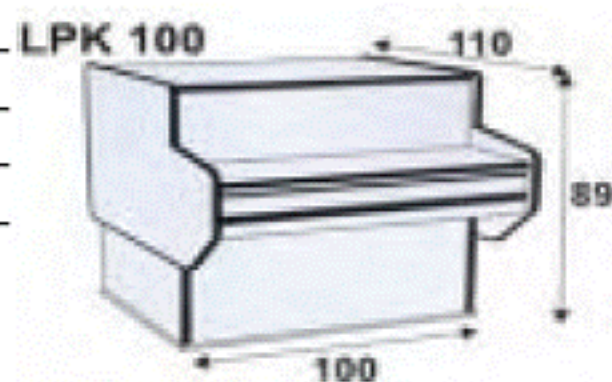

LPK-100

Regály Obchody Sklady
Příslušenství a nechlazené pulty/provedení bílé nebo bukové lamino/

LPK 100 - rovný modul 8 360

LPK 100 NW - rohový modul vnitřní 11 590

LPK 100 NZ - rohový modul vnější 12 320

LPK 100 - rovný modul 12 740

LPK-100 NZ