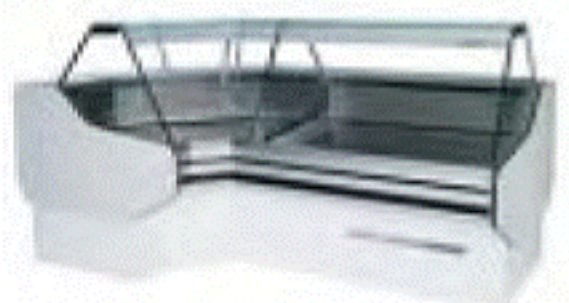

W-S NW

Rohový modul ALPINE W-S, W-Sw

W-12 S NZ	/vnější/	2435 x 1285 x 1250	56 370
W-12 S NW	/vnitřní/	2490 x 1285 x 1250	56 370
W-15 S NZ	/vnější/	2735 x 1285 x 1250	60 030
W-15 S NW	/vnitřní/	2790 x 1285 x 1250	60 030

barevné provedení: černá, bílá, červená, zelená, modrá, žlutá, stříbrná, zlatá, dřevěné odstíny