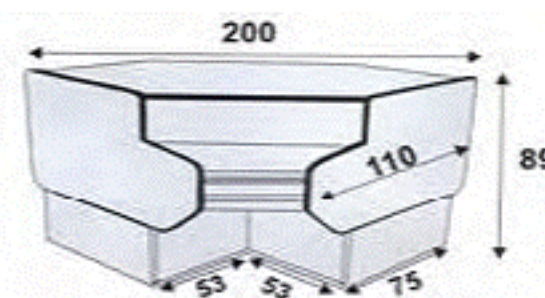

LPK-100 NW

barevné provedení: černá, bílá, červená, zelená, modrá, žlutá, stříbrná, zlatá, dřevěné odstíny

Příslušenství - police skleněné, police na tašky, dělicí skla a další
sortiment - viz str. 8 /Ceník Doplnky k vitrínám/