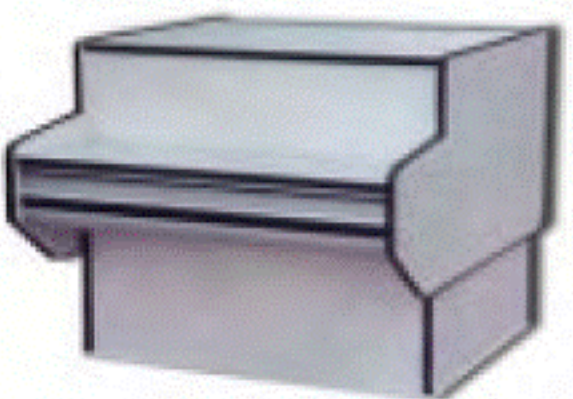

Obslužná vitrína ALPINE W

- s vestavěným agregátem DANFOSS (SRN) +2/+8°C, R-507
- s úložným prostorem, vana a bočnice vypěněny polyuretanem
- pracovní plocha 250 mm postforming, rovné sklo, hloubka vitríny 905 mm, výška 1200 mm
- výstavní plocha nerez, osvětlení spec. zářivkou OSRAM, zadní noční kryty z plexi standard

W-12	1245 x 790 / 905 x 1200	34 040
W-13	1345 x 905 x 1200	34 560
W-14	1445 x 905 x 1200	36 230
W-15	1545 x 790/ 905 x 1200	36 640
W-16	1645 x 905 x 1200	37 060
W-18	1845 x 905 x 1200	39 890
W-20	2045 x 905 x 1200	40 720

barevné provedení: černá, bílá, červená, zelená, modrá, žlutá, stříbrná, zlatá, dřevěné odstíny

Dvoukomorová verze ALPINE W II K, W-w II / K

provedení ALPINE dvoukomorová : výstavní plocha předělána skleněným předělem na 1/2. Úložný prostor na dvě části.

W II K	příplatek	1 850

barevné provedení: černá, bílá, červená, zelená, modrá, žlutá, stříbrná, zlatá, dřevěné odstíny

Obslužná vitrína ALPINE W-w a W-w II K (nový design)

Stejná cena jako ALPINE W a W II K

barevné provedení: černá, bílá, červená, zelená, modrá, žlutá, stříbrná, zlatá, dřevěné odstíny

Neutrální a nechlazené pulty/provedení bílé nebo bukové lamino/

LPK 88 - rovný modul		8 250
LPK 88 NW - rohový modul vnitřní		11 380
LPK 88 NZ - rohový modul vnější		12 110
LPK 88w - rovný modul		12 740

barevné provedení: černá, bílá, červená, zelená, modrá, žlutá, stříbrná, zlatá, dřevěné odstíny

Příslušenství - police skleněné, police na tašky, dělicí skla a další
sortiment - viz str. 8 /Ceník Doplnky k vitrinám/

LPK-88