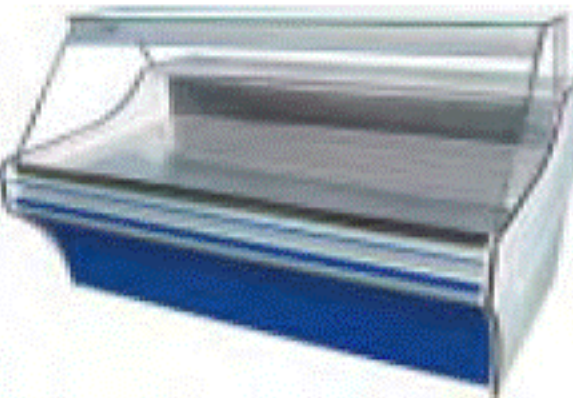

Obslužná vitrína ALPINE W

- s vestavěným agregátem DANFOSS (SRN) +2/+8°C, R-507
- s úložným prostorem, vana a bočnice vypěněny polyuretanem
- pracovní plocha 250 mm postforming, rovné sklo, hloubka vitríny 905 mm, výška 1200 mm
- výstavní plocha nerez, osvětlení spec. zářivkou OSRAM, zadní noční kryty z plexi standard

W-12	1245 x 790 / 905 x 1200	34 040
W-13	1345 x 905 x 1200	34 560
W-14	1445 x 905 x 1200	36 230
W-15	1545 x 790/ 905 x 1200	36 640
W-16	1645 x 905 x 1200	37 060
W-18	1845 x 905 x 1200	39 890
W-20	2045 x 905 x 1200	40 720

barevné provedení: černá, bílá, červená, zelená, modrá, žlutá, stříbrná, zlatá, dřevěné odstíny

Dvoukomorová verze ALPINE W II K, W-w II / K

provedení ALPINE dvoukomorová : výstavní plocha předělána skleněným předělem na 1/2. Úložný prostor na dvě části.

W II K	příplatek	1 850

barevné provedení: černá, bílá, červená, zelená, modrá, žlutá, stříbrná, zlatá, dřevěné odstíny

Obslužná vitrína ALPINE W-w a W-w II K (nový design)

Stejná cena jako ALPINE W a W II K

barevné provedení: černá, bílá, červená, zelená, modrá, žlutá, stříbrná, zlatá, dřevěné odstíny

Neutrální a nechlazené pulty/provedení bílé nebo bukové lamino/

LPK 88 - rovný modul		8 250
LPK 88 NW - rohový modul vnitřní		11 380
LPK 88 NZ - rohový modul vnější		12 110
LPK 88w - rovný modul		12 740

barevné provedení: černá, bílá, červená, zelená, modrá, žlutá, stříbrná, zlatá, dřevěné odstíny

Příslušenství - police skleněné, police na tašky, dělicí skla a další
sortiment - viz str. 8 /Ceník Doplnky k vitrinám/

W-w