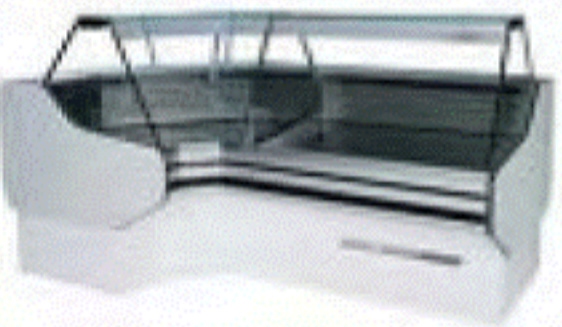

W-SG

Obslužná vitrína ALPINE W-SG, W-SGw

- s vestavěným agregátem DANFOSS (SRN) +2/+8°C, R-507
- s úložným prostorem, vana a bočnice vypěněny polyuretanem
- pracovní plocha 250 mm postforming, oblé sklo, hloubka vitríny 1090 mm, výška 1250 mm
- výstavní plocha nerez 710 mm, osvětlení spec. zářivkou OSRAM
- zadní noční kryty plexi standard, možnost spojení do větších celků

W-12 SG		1235 x 1090 x 1250	37 060
W-14 SG		1435 x 1090 x 1250	38 210
W-15 SG		1535 x 1090 x 1250	39 690
W-16 SG		1635 x 1090 x 1250	40 400
W-18 SG		1835 x 1090 x 1250	42 390
W-20 SG		2035 x 1090 x 1250	44 370
W-24 SG		2385 x 1090 x 1250	48 960
W-28 SG	2x agregát	2785 x 1090 x 1250	68 890
W-30 SG	2x agregát	2980 x 1090 x 1250	70 930

barevné provedení: černá, bílá, červená, zelená, modrá, žlutá, stříbrná, zlatá, dřevěné odstíny

W-SGw

W-SG II / K

Doplátky k vitrínám ALPINE W-SG

provedení ALPINE dvoukomorová : výstavní plocha předělána skleněným předělem na 1/2. Úložný prostor na dvě části (vitríny delší než 2 m jsou předěleny standardně)

W-SG II / K, W-SGw II / K (rohové dělit nelze) příplatek 1 850

Verze nucené chlazení (bez úložného prostoru) příplatek za běžný metr 2 260

barevné provedení: černá, bílá, červená, zelená, modrá, žlutá, stříbrná, zlatá, dřevěné odstíny