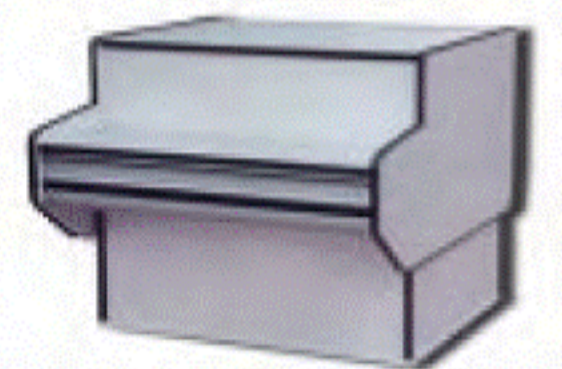

Rohový modul ALPINE W-S, W-Sw

W-12 SG NZ	/vnější/	2435 x 1285 x 1250	60 030
W-12 SG NW	/vnitřní/	2490 x 1285 x 1250	60 030
W-15 SG NZ	/vnější/	2735 x 1285 x 1250	66 190
W-15 SG NW	/vnitřní/	2790 x 1285 x 1250	66 190

barevné provedení: černá, bílá, červená, zelená, modrá, žlutá, stříbrná, zlatá, dřevěné odstíny

LPK-100