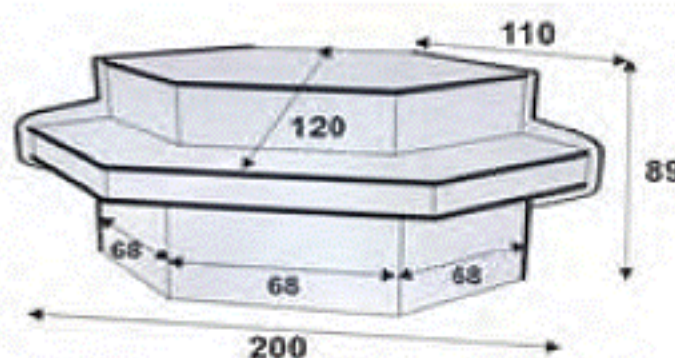

Neutrální a nechlazené pulty/provedení bílé nebo bukové lamino/

LPK 100 - rovný modul 8 360

LPK 100 NW - rohový modul vnitřní 11 590

LPK 100 NZ - rohový modul vnější 12 320

LPK 100w - rovný modul 12 740

barevné provedení: černá, bílá, červená, zelená, modrá, žlutá, stříbrná, zlatá, dřevěné odstíny

Příslušenství - police skleněné, police na tašky, dělicí skla a další
sortiment - viz str. 8 /Ceník Doplnky k vitrínám/