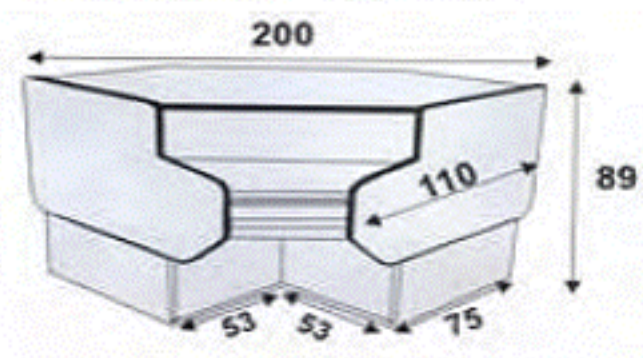

Neutrální a nechlazené pulty/provedení bílé nebo bukové lamino/

LPK 100 - rovný modul 8 360

LPK 100 NW - rohový modul vnitřní 11 590

LPK 100 NZ - rohový modul vnější 12 320

LPK 100w - rovný modul 12 740

barevné provedení: černá, bílá, červená, zelená, modrá, žlutá, stříbrná, zlatá, dřevěné odstíny

Příslušenství - police skleněné, police na tašky, dělicí skla a další
sortiment - viz str. 8 /Ceník Doplnky k vitrínám/