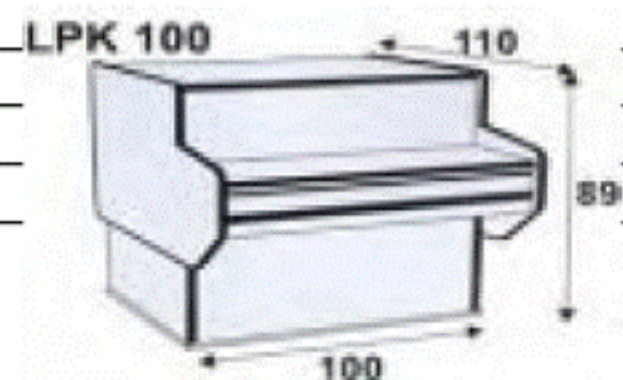

Neutrální a nechlazené pulty/provedení bílé nebo bukové lamino/

LPK 100 - rovný modul 8 360

LPK 100 NW - rohový modul vnitřní 11 590

LPK 100 NZ - rohový modul vnější 12 320

LPK 100w - rovný modul 12 740

barevné provedení: černá, bílá, červená, zelená, modrá, žlutá, stříbrná, zlatá, dřevěné odstíny

Příslušenství - police skleněné, police na tašky, dělicí skla a další
sortiment - viz str. 8 /Ceník Doplnky k vitrínám/