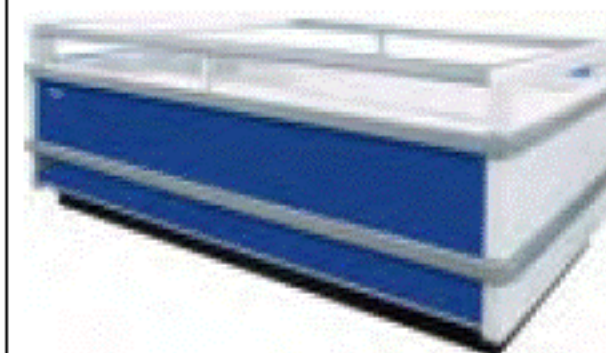

W-MR/G

Mrazicí vana W-MR / G s agregátem a W-MR / G / o bez agregátu

- otevřená mrazicí vana (boneta) agregát DANFOSS (SRN), -15/ -24°C
- šířka 1125 mm, chlazení nuceným oběhem, chladivo R 507, elektrické odtávání
- vnitřní osvětlení, noční plast. kryty, drátěné police na dně, předěly 2 - 3 ks
- možnost nastavení teplotního rozsahu, dle objednávky, ale ne nižší než rozsah standardní

W-15 MR/G a W-15 MR/G/o	1570 x 1125 x 940 - 970	64 270	56 330
W-20 MR/G a W-20 MR/G/o	2040 x 1125 x 940 - 970	68 610	59 890
W-25 MR/G a W-25MR/G/o	2500 x 1125 x 940 - 970	83 440	73 600

barevné provedení korpusu : červená, zelená, modrá, žlutá

barevné provedení odrazových profilů : černá, šedá

W-MR/G/o

Chladicí vana W-MR / G s agregátem a W-MR / G / o bez agregátu

- otevřená chladicí vana (boneta) agregát DANFOSS (SRN), +2/ +8°C
- šířka 1125 mm, chlazení nuceným oběhem, chladivo R 507, elektrické odtávání
- vnitřní osvětlení, noční plast. kryty, drátěné police na dně, předěly 2 - 3 ks
- možnost nastavení teplotního rozsahu, dle objednávky, ale ne nižší než rozsah standardní

W-MR předěly

Mrazicí otevřená vana W-MR / G / S bez agregátu

- otevřená mrazicí vana (boneta) bez agregátu
- šířka 1450 mm, chlazení nuceným oběhem, chladivo R 507, elektrické odtávání
- vnitřní osvětlení, noční plast. kryty, drátěné police na dně, předěly 2 - 3 ks
- možnost nastavení teplotního rozsahu, dle objednávky, ale ne nižší než rozsah standardní