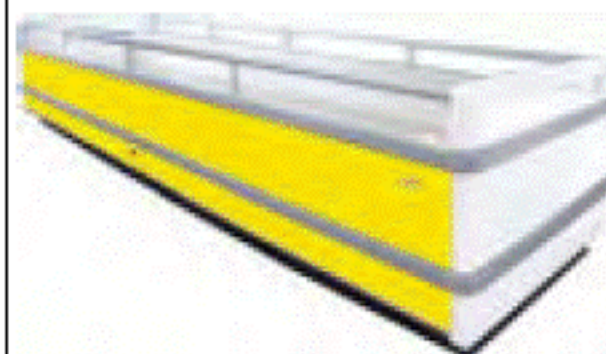

Sestava MRGS