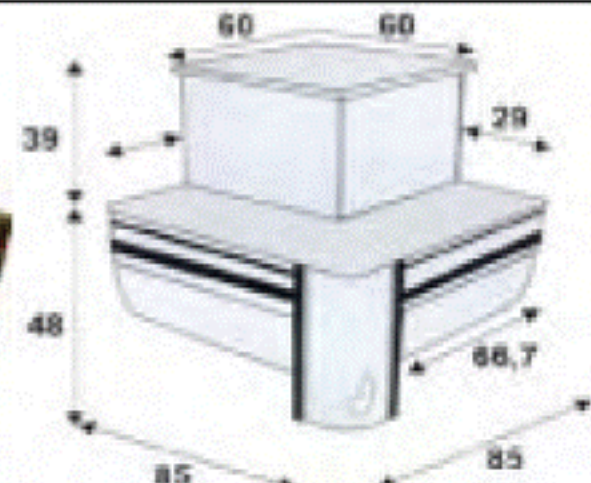

Cukrárenská vitrina SWEET C-G - s oblým sklem

- cukrárenská vitrina, s vestavěným agregátem DANFOSS (SRN) +2/+8°C, R-507
- pracovní plocha 250 mm broušená žula, oblé sklo, hloubka vitríny 920 mm, výška 1 380 mm
- výstavní plocha výsuvná nerez 770 mm, zadní noční kryty z plexi standardně
- tři skleněné police, HORNÍ DVĚ NEJSOU CHLAZENÉ!
- spodní panel podsvětlený /průsvitný plast/

Cukrárenská vitrina GRAND C-GG - s oblým sklem

- cukrárenská vitrina, s vestavěným agregátem DANFOSS (SRN) +2/+8°C, R-507
- pracovní plocha 250 mm broušená žula, oblé sklo, hloubka vitríny 995 mm, výška 1 435 mm
- výstavní plocha výsuvná nerez 840 mm, zadní noční kryty z plexi standardně
- tři skleněné police, HORNÍ DVĚ NEJSOU CHLAZENÉ!

Cukrárenská vitrina MONTANA C-Gn - s oběhovým chlazením

- cukrárenská vitrina, s vestavěným agregátem DANFOSS (SRN) +5/+15°C, R-507
- oblé sklo, ventilované chlazení, systém řízení vlhkosti, automatické odpařování kondenzátu
- spodní část předního panelu podsvětlena, posuvná termoizolační dvířka
- plně vychlazené tři skleněné police + spodní nerezová výstavní plocha

C-09 Gn	945 x 930 x 1370	60 610
C-13 Gn	1345 x 930 x 1370	66 980
C-17 Gn	1745 x 930 x 1370	72 470

barevné provedení: dřevěné odstíny

Neutrální a nechlazené pulty/provedení bílé nebo bukové lamino/

LPK SPC - rovný modul	1000 x 900 x 870	11 590
SPC-P / L (pouze pravá nebo levá bočnice)		10 340
LPK SPC NW - rohový modul vnitřní	900 x 900 x 870	10 440
LPK SPC NZ - rohový modul vnější	850 x 850 x 870	11 700
LPK SPC WW - nechlazená cukrárenská vitrina	1000 x 900 x 1320	11 380