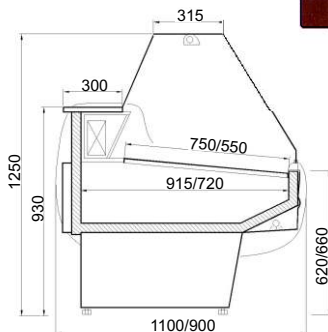

Pollux	130/80	160/80	180/80
výstavní plocha v m ²	0,6	0,75	0,85
příkon W	400	400	500
rozměry V x Š x H v cm	125 x 128 x 82	125 x 158 x 82	125 x 178 x 82
dop. cena bez DPH	25 109,-	27 605,-	29 395,-

Na objednávku :

SG - oblé sklo

ST - rovné sklo

Roh 90° - chlazený uzavřený

Roh 90° - chlazený (ventilovaný) otevřený

Neutrální pult s laminátovou policí a výsuvným šuplíkem

roh + pulty	roh otevřený	roh uzavřený	pult 110	pult běžný m
rozměry V x Š x H v cm	125 x 113 x 110	125 x 136 x 110	93 x 110 x 110	hloubka 110/90
dop. cena bez DPH	45 882,-	45 882,-	14 849,-	14 849,-

Standard	110/90	130/90	160/90	190/90	210/90	250/90	280/90	310/90
výstavní plocha v m ²	0,6	0,7	0,8	1	1,1	1,4	1,6	1,7
příkon W	400	400	500	600	600	650	800	800
rozměry V x Š x H v cm	125 x 108 x 90	125 x 128 x 90	125 x 158 x 90	125 x 188 x 90	125 x 208 x 90	125 x 248 x 90	125 x 278 x 90	125 x 308 x 90
dop. cena bez DPH	34 226,-	35 546,-	39 639,-	42 849,-	46 260,-	52 571,-	56 361,-	60 143,-

Standard	110/110	130/110	160/110	190/110	210/110	250/110	280/110	310/110
výstavní plocha v m ²	0,75	0,9	1,1	1,4	1,5	1,9	2,1	2,3
příkon W	400	400	500	600	600	650	800	800
rozměry V x Š x H v cm	125 x 108 x 110	125 x 128 x 110	125 x 158 x 110	125 x 188 x 110	125 x 208 x 110	125 x 248 x 110	125 x 278 x 110	125 x 308 x 110
dop. cena bez DPH	35 168,-	36 496,-	40 773,-	43 681,-	47 202,-	53 521,-	58 252,-	62 034,-