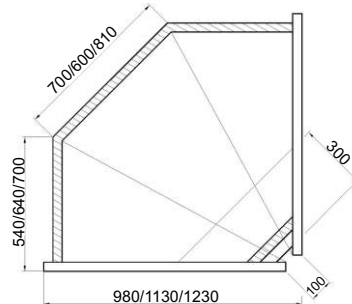

Pollux	130/80	160/80	180/80
výstavní plocha v m ²	0,6	0,75	0,85
příkon W	400	400	500
rozměry V x Š x H v cm	125 x 128 x 82	125 x 158 x 82	125 x 178 x 82
dop. cena bez DPH	25 109,-	27 605,-	29 395,-

Na objednávku :

SG - oblé sklo

ST - rovné sklo

Roh 90° - chlazený uzavřený

Roh 90° - chlazený (ventilovaný) otevřený

Neutrální pult s laminátovou policí a výsuvným šuplíkem

roh + pulty	roh otevřený	roh uzavřený	pult 110	pult běžný m
rozměry V x Š x H v cm	125 x 113 x 110	125 x 136 x 110	93 x 110 x 110	hloubka 110/90
dop. cena bez DPH	45 882,-	45 882,-	14 849,-	14 849,-

Standard	110/90	130/90	160/90	190/90	210/90	250/90	280/90	310/90
výstavní plocha v m ²	0,6	0,7	0,8	1	1,1	1,4	1,6	1,7
příkon W	400	400	500	600	600	650	800	800
rozměry V x Š x H v cm	125 x 108 x 90	125 x 128 x 90	125 x 158 x 90	125 x 188 x 90	125 x 208 x 90	125 x 248 x 90	125 x 278 x 90	125 x 308 x 90
dop. cena bez DPH	34 226,-	35 546,-	39 639,-	42 849,-	46 260,-	52 571,-	56 361,-	60 143,-

Standard	110/110	130/110	160/110	190/110	210/110	250/110	280/110	310/110
výstavní plocha v m ²	0,75	0,9	1,1	1,4	1,5	1,9	2,1	2,3
příkon W	400	400	500	600	600	650	800	800
rozměry V x Š x H v cm	125 x 108 x 110	125 x 128 x 110	125 x 158 x 110	125 x 188 x 110	125 x 208 x 110	125 x 248 x 110	125 x 278 x 110	125 x 308 x 110
dop. cena bez DPH	35 168,-	36 496,-	40 773,-	43 681,-	47 202,-	53 521,-	58 252,-	62 034,-