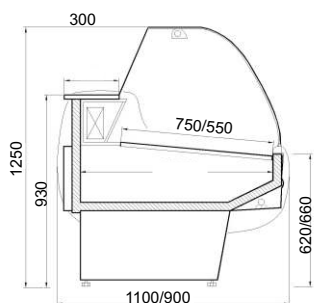

Pollux	130/80	160/80	180/80
výstavní plocha v m ²	0,6	0,75	0,85
příkon W	400	400	500
rozměry V x Š x H v cm	125 x 128 x 82	125 x 158 x 82	125 x 178 x 82
dop. cena bez DPH	25 109,-	27 605,-	29 395,-

Na objednávku :

SG - oblé sklo

ST - rovné sklo

Roh 90° - chlazený uzavřený

Roh 90° - chlazený (ventilovaný) otevřený

Neutrální pult s laminátovou policí a výsuvným šuplíkem

roh + pulty	roh otevřený	roh uzavřený	pult 110	pult běžný m
rozměry V x Š x H v cm	125 x 113 x 110	125 x 136 x 110	93 x 110 x 110	hloubka 110/90
dop. cena bez DPH	45 882,-	45 882,-	14 849,-	14 849,-

Standard	110/90	130/90	160/90	190/90	210/90	250/90	280/90	310/90
výstavní plocha v m ²	0,6	0,7	0,8	1	1,1	1,4	1,6	1,7
příkon W	400	400	500	600	600	650	800	800
rozměry V x Š x H v cm	125 x 108 x 90	125 x 128 x 90	125 x 158 x 90	125 x 188 x 90	125 x 208 x 90	125 x 248 x 90	125 x 278 x 90	125 x 308 x 90
dop. cena bez DPH	34 226,-	35 546,-	39 639,-	42 849,-	46 260,-	52 571,-	56 361,-	60 143,-

Standard	110/110	130/110	160/110	190/110	210/110	250/110	280/110	310/110
výstavní plocha v m ²	0,75	0,9	1,1	1,4	1,5	1,9	2,1	2,3
příkon W	400	400	500	600	600	650	800	800
rozměry V x Š x H v cm	125 x 108 x 110	125 x 128 x 110	125 x 158 x 110	125 x 188 x 110	125 x 208 x 110	125 x 248 x 110	125 x 278 x 110	125 x 308 x 110
dop. cena bez DPH	35 168,-	36 496,-	40 773,-	43 681,-	47 202,-	53 521,-	58 252,-	62 034,-