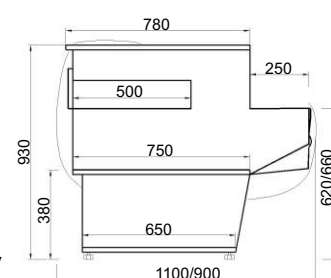

Pollux	130/80	160/80	180/80
výstavní plocha v m ²	0,6	0,75	0,85
příkon W	400	400	500
rozměry V x Š x H v cm	125 x 128 x 82	125 x 158 x 82	125 x 178 x 82
dop. cena bez DPH	25 109,-	27 605,-	29 395,-

Na objednávku :

SG - oblé sklo

ST - rovné sklo

Roh 90° - chlazený uzavřený

Roh 90° - chlazený (ventilovaný) otevřený

Neutrální pult s laminátovou policí a výsuvným šuplíkem

roh + pulty	roh otevřený	roh uzavřený	pult 110	pult běžný m
rozměry V x Š x H v cm	125 x 113 x 110	125 x 136 x 110	93 x 110 x 110	hloubka 110/90
dop. cena bez DPH	45 882,-	45 882,-	14 849,-	14 849,-

Standard	110/90	130/90	160/90	190/90	210/90	250/90	280/90	310/90
výstavní plocha v m ²	0,6	0,7	0,8	1	1,1	1,4	1,6	1,7
příkon W	400	400	500	600	600	650	800	800
rozměry V x Š x H v cm	125 x 108 x 90	125 x 128 x 90	125 x 158 x 90	125 x 188 x 90	125 x 208 x 90	125 x 248 x 90	125 x 278 x 90	125 x 308 x 90
dop. cena bez DPH	34 226,-	35 546,-	39 639,-	42 849,-	46 260,-	52 571,-	56 361,-	60 143,-

Standard	110/110	130/110	160/110	190/110	210/110	250/110	280/110	310/110
výstavní plocha v m ²	0,75	0,9	1,1	1,4	1,5	1,9	2,1	2,3
příkon W	400	400	500	600	600	650	800	800
rozměry V x Š x H v cm	125 x 108 x 110	125 x 128 x 110	125 x 158 x 110	125 x 188 x 110	125 x 208 x 110	125 x 248 x 110	125 x 278 x 110	125 x 308 x 110
dop. cena bez DPH	35 168,-	36 496,-	40 773,-	43 681,-	47 202,-	53 521,-	58 252,-	62 034,-