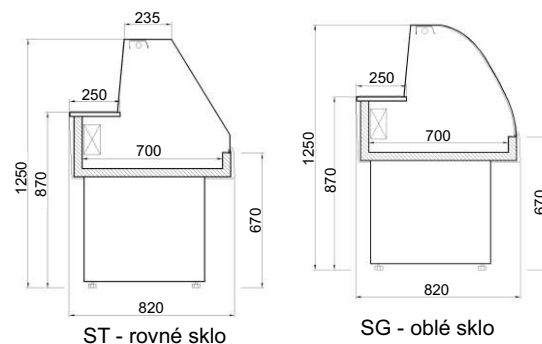

Pollux	130/80	160/80	180/80
výstavní plocha v m ²	0,6	0,75	0,85
příkon W	400	400	500
rozměry V x Š x H v cm	125 x 128 x 82	125 x 158 x 82	125 x 178 x 82
dop. cena bez DPH	25 109,-	27 605,-	29 395,-

Na objednávku :

SG - oblé sklo

ST - rovné sklo

Roh 90° - chlazený uzavřený

Roh 90° - chlazený (ventilovaný) otevřený

Neutrální pult s laminátovou policí a výsuvným šuplíkem

roh + pulty	roh otevřený	roh uzavřený	pult 110	pult běžný m
rozměry V x Š x H v cm	125 x 113 x 110	125 x 136 x 110	93 x 110 x 110	hloubka 110/90
dop. cena bez DPH	45 882,-	45 882,-	14 849,-	14 849,-

Standard	110/90	130/90	160/90	190/90	210/90	250/90	280/90	310/90
výstavní plocha v m ²	0,6	0,7	0,8	1	1,1	1,4	1,6	1,7
příkon W	400	400	500	600	600	650	800	800
rozměry V x Š x H v cm	125 x 108 x 90	125 x 128 x 90	125 x 158 x 90	125 x 188 x 90	125 x 208 x 90	125 x 248 x 90	125 x 278 x 90	125 x 308 x 90
dop. cena bez DPH	34 226,-	35 546,-	39 639,-	42 849,-	46 260,-	52 571,-	56 361,-	60 143,-

Standard	110/110	130/110	160/110	190/110	210/110	250/110	280/110	310/110
výstavní plocha v m ²	0,75	0,9	1,1	1,4	1,5	1,9	2,1	2,3
příkon W	400	400	500	600	600	650	800	800
rozměry V x Š x H v cm	125 x 108 x 110	125 x 128 x 110	125 x 158 x 110	125 x 188 x 110	125 x 208 x 110	125 x 248 x 110	125 x 278 x 110	125 x 308 x 110
dop. cena bez DPH	35 168,-	36 496,-	40 773,-	43 681,-	47 202,-	53 521,-	58 252,-	62 034,-