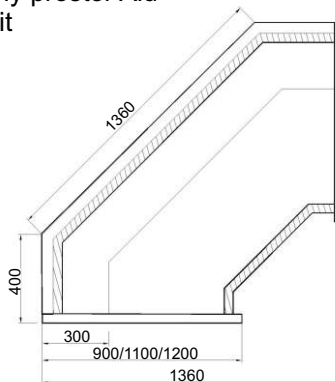

Na objednávku :

- ⇒ ventilované chlazení
- ⇒ skleněná police
- ⇒ dělicí přepážka
- ⇒ odtávací tyče
- ⇒ úložný prostor nerez
- ⇒ odkládací deska nerez
- ⇒ kaskády (výstavní plocha)
- ⇒ police na tašky
- ⇒ spojování do sestav

SG - oblé sklo

ST - rovné sklo

Roh 90° - chlazený uzavřený

Roh 90° - chlazený (ventilovaný) otevřený

Neutrální pult s laminátovou policí a výsuvným šuplíkem

roh + pulty	roh otevřený	roh uzavřený	pult 110	pult běžný m
rozměry V x Š x H v cm	125 x 113 x 110	125 x 136 x 110	93 x 110 x 110	hloubka 110/90
dop. cena bez DPH	45 882,-	45 882,-	14 849,-	14 849,-

Standard	110/90	130/90	160/90	190/90	210/90	250/90	280/90	310/90
výstavní plocha v m ²	0,6	0,7	0,8	1	1,1	1,4	1,6	1,7
příkon W	400	400	500	600	600	650	800	800
rozměry V x Š x H v cm	125 x 108 x 90	125 x 128 x 90	125 x 158 x 90	125 x 188 x 90	125 x 208 x 90	125 x 248 x 90	125 x 278 x 90	125 x 308 x 90
dop. cena bez DPH	34 226,-	35 546,-	39 639,-	42 849,-	46 260,-	52 571,-	56 361,-	60 143,-

Standard	110/110	130/110	160/110	190/110	210/110	250/110	280/110	310/110
výstavní plocha v m ²	0,75	0,9	1,1	1,4	1,5	1,9	2,1	2,3
příkon W	400	400	500	600	600	650	800	800
rozměry V x Š x H v cm	125 x 108 x 110	125 x 128 x 110	125 x 158 x 110	125 x 188 x 110	125 x 208 x 110	125 x 248 x 110	125 x 278 x 110	125 x 308 x 110
dop. cena bez DPH	35 168,-	36 496,-	40 773,-	43 681,-	47 202,-	53 521,-	58 252,-	62 034,-