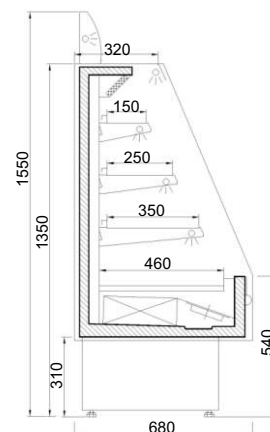

## PICCOLII

- ⇒ přístěnná chladicí vitrina
- ⇒ ventilované chlazení
- ⇒ vestavěný agregát, chladivo R404a
- ⇒ elektronický regulátor
- ⇒ digitální ukazatel teploty
- ⇒ automatické odtávání
- ⇒ osvětlení vitríny a polic
- ⇒ opláštění a spodní rám - úprava komaxit
- ⇒ rozsah teplot +2 až +8°C
- ⇒ napětí 230V/50Hz

### Na objednávku :

- ⇒ osvětlený reklamní panel
- ⇒ automatické odpařování kondenzátu
- ⇒ odtávací tyče
- ⇒ celonerezové provedení

Piccolii	80	100
výstavní plocha v m <sup>2</sup>	0,97	1,21
příkon W	1000	1100
rozměry V x Š x H v cm	135/155 x 80 x 68	135/155 x 100 x 68
dop. cena bez DPH	<b>37 555,-</b>	<b>40 395,-</b>

Biscottii	130	160	190	210	250
výstavní plocha v m <sup>2</sup>	1,89	2,37	2,84	3,12	3,79
příkon W	1600	1700	2300	2300	2400
rozměry V x Š x H v cm	155 x 130 x 105	155 x 160 x 105	155 x 190 x 105	155 x 208 x 105	155 x 250 x 105
dop. cena bez DPH	<b>57 303,-</b>	<b>61 093,-</b>	<b>64 799,-</b>	<b>67 715,-</b>	<b>71 605,-</b>

### Na objednávku :

- ⇒ automatické odpařování kondenzátu
- ⇒ spojování do sestav

Sardellii	130	160	190	210	za 1m
rozměry V x Š x H v cm	127 x 124 x 62	127 x 154 x 62	127 x 184 x 62	127 x 202 x 62	127 x 100 x 62
dop. cena bez DPH	<b>34 236,-</b>	<b>36 286,-</b>	<b>38 521,-</b>	<b>40 715,-</b>	<b>26 412,-</b>