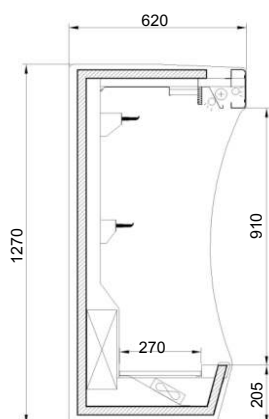

### Na objednávku :

- ⇒ osvětlený reklamní panel
- ⇒ automatické odpařování kondenzátu
- ⇒ odtávací tyče
- ⇒ celonerezové provedení

Piccolii	80	100
výstavní plocha v m <sup>2</sup>	0,97	1,21
příkon W	1000	1100
rozměry V x Š x H v cm	135/155 x 80 x 68	135/155 x 100 x 68
dop. cena bez DPH	<b>37 555,-</b>	<b>40 395,-</b>

Biscottii	130	160	190	210	250
výstavní plocha v m <sup>2</sup>	1,89	2,37	2,84	3,12	3,79
příkon W	1600	1700	2300	2300	2400
rozměry V x Š x H v cm	155 x 130 x 105	155 x 160 x 105	155 x 190 x 105	155 x 208 x 105	155 x 250 x 105
dop. cena bez DPH	<b>57 303,-</b>	<b>61 093,-</b>	<b>64 799,-</b>	<b>67 715,-</b>	<b>71 605,-</b>

### Na objednávku :

- ⇒ automatické odpařování kondenzátu
- ⇒ spojování do sestav

Sardellii	130	160	190	210	za 1m
rozměry V x Š x H v cm	127 x 124 x 62	127 x 154 x 62	127 x 184 x 62	127 x 202 x 62	127 x 100 x 62
dop. cena bez DPH	<b>34 236,-</b>	<b>36 286,-</b>	<b>38 521,-</b>	<b>40 715,-</b>	<b>26 412,-</b>