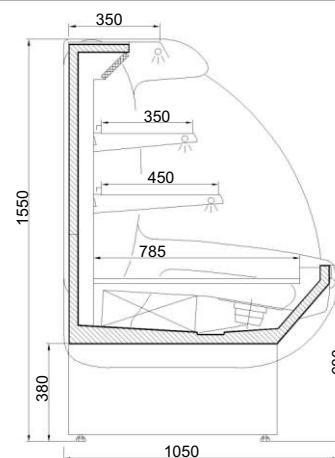

### Na objednávku :

- ⇒ osvětlený reklamní panel
- ⇒ automatické odpařování kondenzátu
- ⇒ odtávací tyče
- ⇒ celonerezové provedení

Piccolii	80	100
výstavní plocha v m <sup>2</sup>	0,97	1,21
příkon W	1000	1100
rozměry V x Š x H v cm	135/155 x 80 x 68	135/155 x 100 x 68
dop. cena bez DPH	<b>37 555,-</b>	<b>40 395,-</b>

Biscottii	130	160	190	210	250
výstavní plocha v m <sup>2</sup>	1,89	2,37	2,84	3,12	3,79
příkon W	1600	1700	2300	2300	2400
rozměry V x Š x H v cm	155 x 130 x 105	155 x 160 x 105	155 x 190 x 105	155 x 208 x 105	155 x 250 x 105
dop. cena bez DPH	<b>57 303,-</b>	<b>61 093,-</b>	<b>64 799,-</b>	<b>67 715,-</b>	<b>71 605,-</b>

### Na objednávku :

- ⇒ automatické odpařování kondenzátu
- ⇒ spojování do sestav

Sardellii	130	160	190	210	za 1m
rozměry V x Š x H v cm	127 x 124 x 62	127 x 154 x 62	127 x 184 x 62	127 x 202 x 62	127 x 100 x 62
dop. cena bez DPH	<b>34 236,-</b>	<b>36 286,-</b>	<b>38 521,-</b>	<b>40 715,-</b>	<b>26 412,-</b>